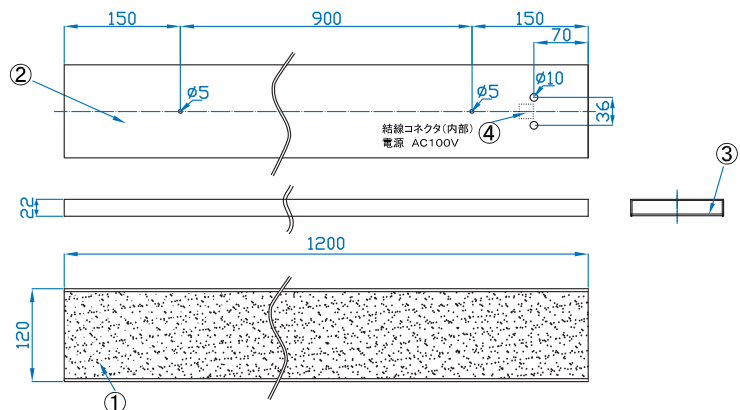

### LED ワイドライン仕様

型番	定格電圧	消費電力	全光束	演色性 (Ra)	製品寸法	設計寿命	製品重量	使用温度範囲
TMLWLINE120-N1-50NH	100V	40W	4,800lm	85	120mm×22mm×1200mm	50,000時間	1300g	-30度~50度
TMLWLINE60-N1-50NH	//	20W	2,400lm	//	120mm×22mm×600mm	//	690g	//

### 外観図 TMLWLINE120-N1-50NH

部品名	
1 樹脂 カバー	アクリル
2 ヒートシンク	アルミニウム
3 端部カバー	アルミニウム
4 結線コネクタ	